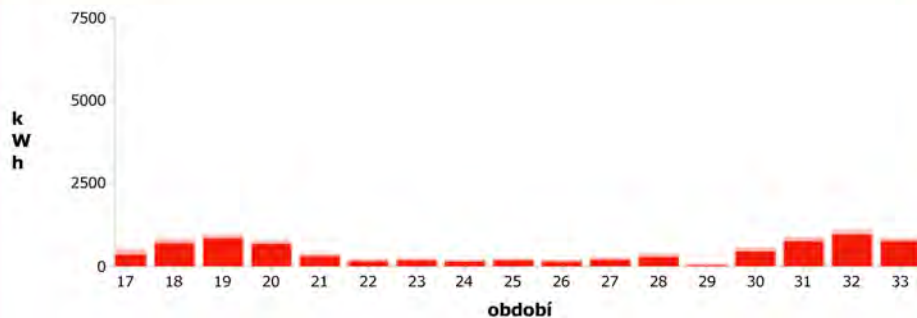

Doporučte
nového
zákazníka
k E.ON
a získáte
TESCO
poukázku
v hodnotě
500 Kč

Graf vaší spotřeby

Spotřeba v kWh

Legenda

- NT (nízký tarif)
- VT (vysoký tarif)