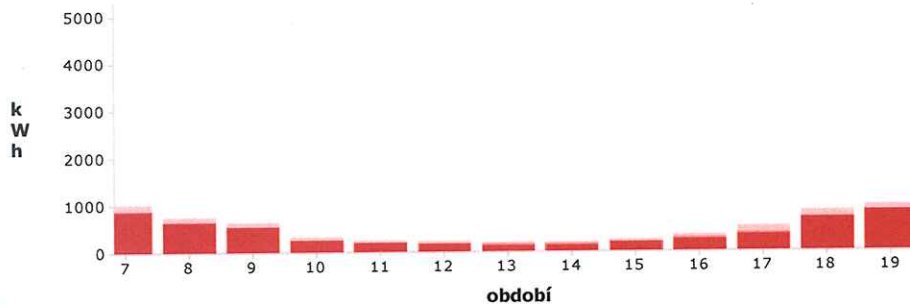

Přehled spotřeby

Zobrazení historie spotřeby energie ve vybraném místě spotřeby.

Místo spotřeby:

Zobrazit

Spotřeba [kWh]

	Od	Do	Počet dní	Spotřeba VT [kWh]	Spotřeba NT [kWh]	Celkem [kWh]	
1	05.08.2009	21.09.2009	47	36	467	503	
2	22.09.2009	22.09.2010	365	475	7.065	7.540	365 dnů - 1 rok
3	23.09.2010	26.12.2010	94	180	1.752	1.932	
4	27.12.2010	22.09.2011	269	396	3.433	3.829	363 dnů - 1 rok
5	23.09.2011	06.09.2012	349	567	4.014	4.581	349 dnů - 1 rok
6	07.09.2012	31.12.2012	115	248	1.589	1.837	
7	01.01.2013	31.01.2013	30	116	878	994	
8	01.02.2013	28.02.2013	27	71	651	722	
9	01.03.2013	31.03.2013	30	69	547	616	
10	01.04.2013	30.04.2013	29	36	266	302	
11	01.05.2013	31.05.2013	30	29	202	231	
12	01.06.2013	30.06.2013	29	31	177	208	
13	01.07.2013	31.07.2013	30	24	153	177	
14	01.08.2013	31.08.2013	30	22	153	175	
15	01.09.2013	30.09.2013	29	28	201	229	
16	01.10.2013	31.10.2013	30	51	278	329	
17	01.11.2013	30.11.2013	29	128	373	501	
18	01.12.2013	31.12.2013	30	121	714	835	
19	01.01.2014	31.01.2014	30	90	856	946	

365 dnů - 1 rok

363 dnů - 1 rok

349 dnů - 1 rok

379 dnů - 1 rok

e-on

Doporučte
nového
zákazníka
k **E.ON**
a získajte
TESCO
poukázku
v hodnotě
500 Kč

Graf vaší spotřeby

Spotřeba v kWh

Legenda

- NT (nizký tarif)
- VT (vysoký tarif)